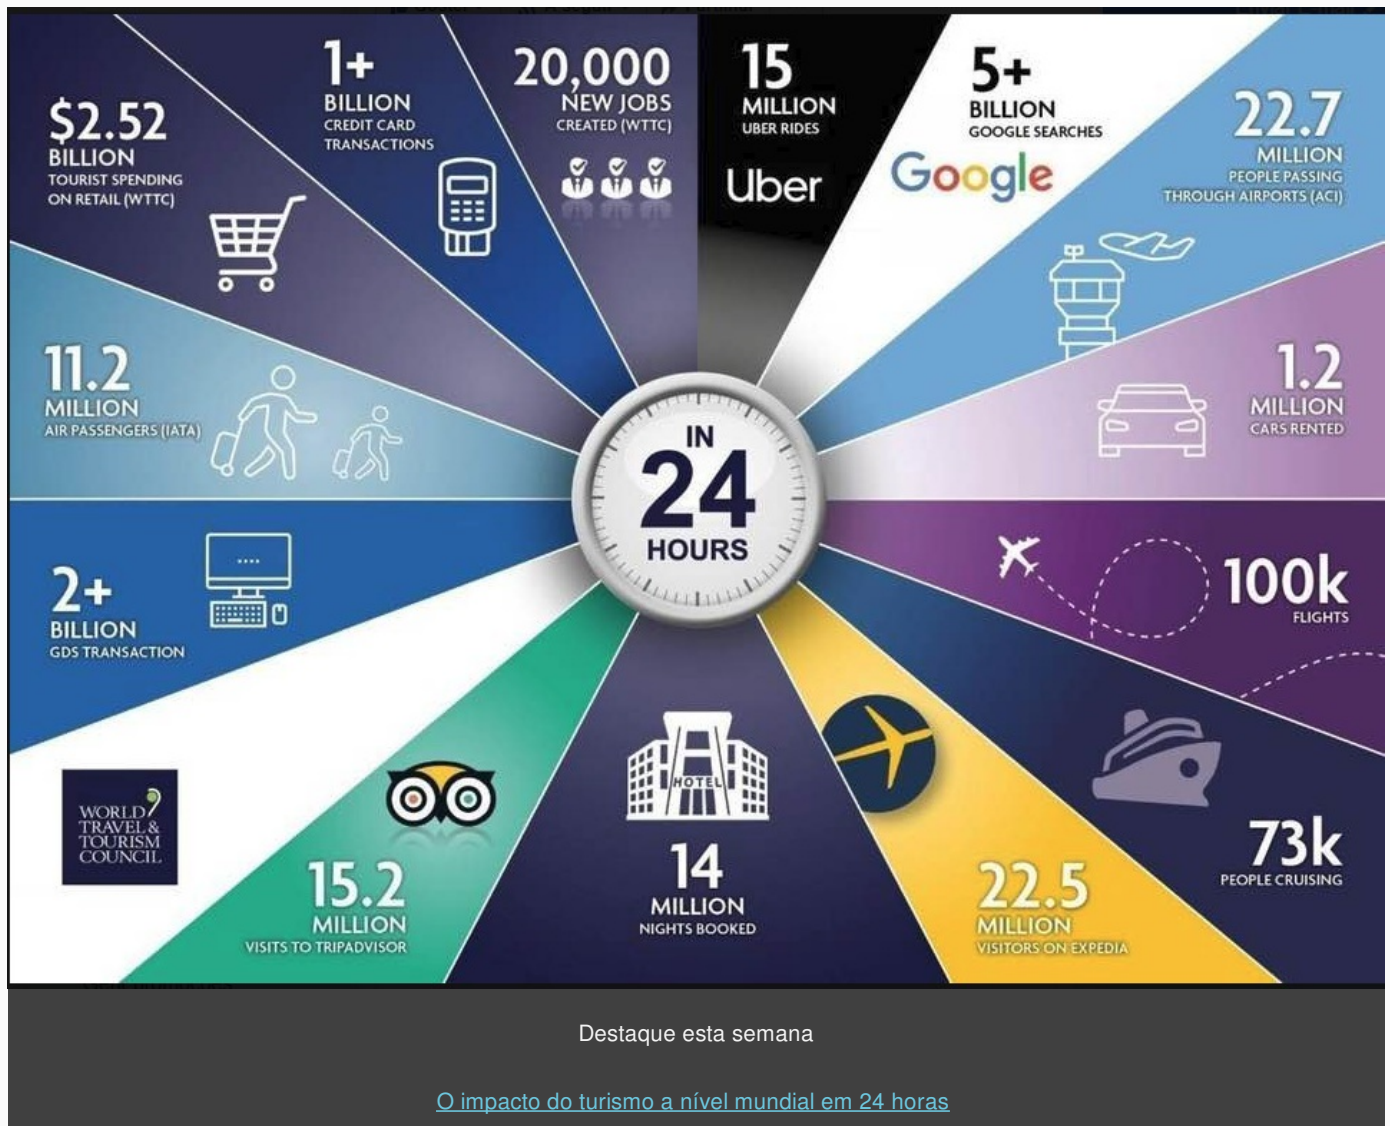

CONFEDERAÇÃO DO
TURISMO DE PORTUGAL

INFO nº 85

Referências da Semana de 10 a 16 de Outubro

Hoje há “O Jogo Económico”. Que potencial tem o turismo desportivo em Portugal?

Alojamento local suspenso também no Bairro Alto e Madragoa